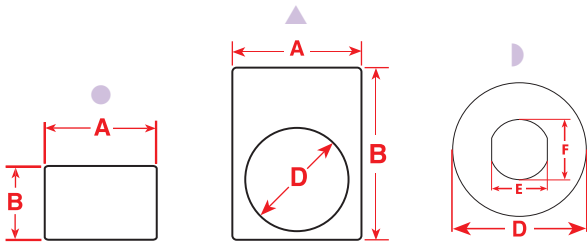

EPREP (Engraved Panel Replacements) Foam Backed Polyester (B-7593)

Part Number	Diagram	Reference	Pieces Per Package	Material	Colour	Labels Per Row	Label Width (mm) A	Label Height (mm) B	Diameter (mm) D	Recommended Ribbon Series	Format (Fan) (Roll)
8.00 MM LABEL WIDTH											
805795	●	THTEP-20-7593-WT	2 800	Polyester	White	7	8.00	125.00	—	R-6000	F
27.00 MM LABEL WIDTH											
805796	●	THTEP-01-7593-WT	2 500	Polyester	White	1	27.00	8.00	—	R-6006	R
805803	●	THTEP-01-7593-SV	2 500	Polyester	Silver	1	27.00	8.00	—	R-6000	R
805858	●	THTEP-01-7593-BK	2 500	Polyester	Black	1	27.00	8.00	—	R-6000	R
805797	●	THTEP-02-7593-WT	2 000	Polyester	White	1	27.00	12.50	—	R-6000	R
805804	●	THTEP-02-7593-SV	2 500	Polyester	Silver	1	27.00	12.50	—	R-6000	R
805859	●	THTEP-02-7593-BK	2 000	Polyester	Black	1	27.00	12.50	—	R-6000	R
805798	●	THTEP-03-7593-WT	1 500	Polyester	White	1	27.00	15.00	—	R-6000	R
805806	●	THTEP-03-7593-SV	1 500	Polyester	Silver	1	27.00	15.00	—	R-6000	R
805860	●	THTEP-03-7593-BK	1 500	Polyester	Black	1	27.00	15.00	—	R-6000	R
805799	●	THTEP-04-7593-WT	1 500	Polyester	White	1	27.00	18.00	—	R-6000	R
805807	●	THTEP-04-7593-SV	1 500	Polyester	Silver	1	27.00	18.00	—	R-6000	R
805861	●	THTEP-04-7593-BK	1 500	Polyester	Black	1	27.00	18.00	—	R-6000	R
30.00 MM LABEL WIDTH											
805864	▲	THTEP-05-7593-WT	750	Polyester	White	1	30.00	40.00	24.00	R-6000	R
805865	▲	THTEP-05-7593-SV	750	Polyester	Silver	1	30.00	40.00	24.00	R-6000	R
805800	▲	THTEP-05-7593-RD	750	Polyester	Red	1	30.00	40.00	24.00	R-6000	R
805801	▲	THTEP-05-7593-GN	750	Polyester	Green	1	30.00	40.00	24.00	R-6000	R
805862	▲	THTEP-05-7593-BK	750	Polyester	Black	1	30.00	40.00	24.00	R-6000	R
35.00 MM LABEL WIDTH											
620371	●	THTEP-07-7593-WT	1 250	Polyester	White	1	35.00	18.00	—	R-6000	R
620372	●	THTEP-07-7593-SV	1 250	Polyester	Silver	1	35.00	18.00	—	R-6000	R
620373	●	THTEP-07-7593-BK	1 250	Polyester	Black	1	35.00	18.00	—	R-6000	R
620374	●	THTEP-07-7593-YL	1 250	Polyester	Yellow	1	35.00	18.00	—	R-6000	R
45.00 MM LABEL WIDTH											
805802	●	THTEP-06-7593-WT	1 500	Polyester	White	1	45.00	15.00	—	R-6000	R
805808	●	THTEP-06-7593-SV	1 500	Polyester	Silver	1	45.00	15.00	—	R-6000	R
805863	●	THTEP-06-7593-BK	1 500	Polyester	Black	1	45.00	15.00	—	R-6000	R
48.00 MM LABEL WIDTH											
620458	●	THTEP-08-7593-WT	1 250	Polyester	White	1	48.00	19.00	—	R-6000	R
620459	●	THTEP-08-7593-SV	1 250	Polyester	Silver	1	48.00	19.00	—	R-6000	R
620460	●	THTEP-08-7593-BK	1 250	Polyester	Black	1	48.00	19.00	—	R-6000	R
620461	●	THTEP-08-7593-YL	1 250	Polyester	Yellow	1	48.00	19.00	—	R-6000	R
60.00 MM LABEL WIDTH											
620482	◐	THTEP-19-7593-YL	400	Polyester	Yellow	1	—	—	D 60.00 - E 25.00 - F 27.00	R-6000	F
620480	●	THTEP-18-7593-SV	200	Polyester	Silver	1	60.00	400.00	—	R-6000	F
620481	●	THTEP-18-7593-WT	200	Polyester	White	1	60.00	400.00	—	R-6000	F
69.00 MM LABEL WIDTH											
620430	●	THTEP-09-7593-WT	1 200	Polyester	White	1	69.00	19.00	—	R-6000	R
620431	●	THTEP-09-7593-SV	1 200	Polyester	Silver	1	69.00	19.00	—	R-6000	R
620432	●	THTEP-09-7593-BK	1 200	Polyester	Black	1	69.00	19.00	—	R-6000	R
620433	●	THTEP-09-7593-YL	1 200	Polyester	Yellow	1	69.00	19.00	—	R-6000	R
620478	●	THTEP-17-7593-SV	400	Polyester	Silver	1	69.00	150.00	—	R-6000	R
620479	●	THTEP-17-7593-WT	400	Polyester	White	1	69.00	150.00	—	R-6000	R
100.00 MM LABEL WIDTH											
620438	●	THTEP-11-7593-WT	500	Polyester	White	1	100.00	30.00	—	R-6000	R
620439	●	THTEP-11-7593-SV	500	Polyester	Silver	1	100.00	30.00	—	R-6000	R
620440	●	THTEP-11-7593-BK	500	Polyester	Black	1	100.00	30.00	—	R-6000	R
620441	●	THTEP-11-7593-YL	500	Polyester	Yellow	1	100.00	30.00	—	R-6000	R
620442	●	THTEP-12-7593-WT	500	Polyester	White	1	100.00	50.00	—	R-6000	R
620443	●	THTEP-12-7593-SV	500	Polyester	Silver	1	100.00	50.00	—	R-6000	R
620444	●	THTEP-12-7593-BK	500	Polyester	Black	1	100.00	50.00	—	R-6000	R
620445	●	THTEP-12-7593-YL	500	Polyester	Yellow	1	100.00	50.00	—	R-6000	R